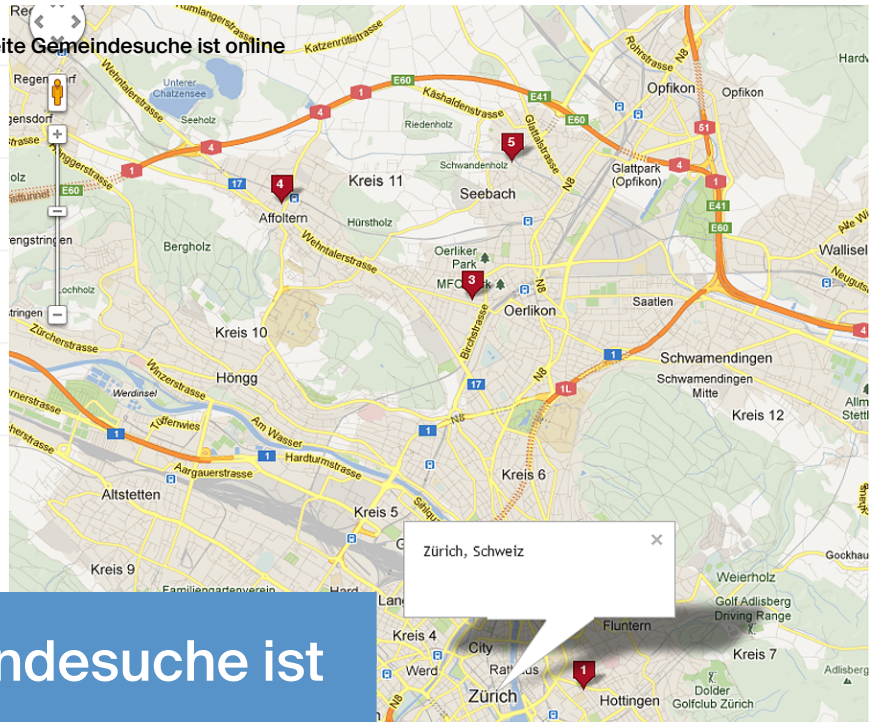

2 Zürich-Wiedikon / Bezirk Zürich-Nord
Bühlstrasse 18, CH-8055 Zürich
Sonntag: 09:30 Uhr Mittwoch: 20:00 Uhr
Zürich, Schweiz – 1.81 km [Routenplaner](#)

3 Zürich-Oerlikon / Bezirk Zürich-Nord
Regensbergstrasse 192, CH-8050 Zürich
Sonntag: 09:30 Uhr Mittwoch: 20:00 Uhr
Zürich, Schweiz – 4.60 km [Routenplaner](#)

4 Zürich-Affoltern / Bezirk Zürich-Nord
Zehntenhausstrasse 12, CH-8046 Zürich
Sonntag: 09:30 Uhr Mittwoch: 20:00 Uhr
Zürich, Schweiz – 6.22 km [Routenplaner](#)

5 Zürich-Seebach / Bezirk Zürich-Nord
Hertensteinstrasse 27, CH-8052 Zürich
Sonntag: 09:30 Uhr Mittwoch: 20:00 Uhr
Zürich, Schweiz – 6.22 km [Routenplaner](#)

Weltweite Gemeindesuche ist online

Zürich. Alle Gemeinden auf der ganzen Welt auf einen Klick - jedenfalls, soweit es die Adressen betrifft. Diesen Service gibt es ab heute: Die weltweite Gemeindesuche ist online auf www.nak.org.

Von Südafrika bis ans Nordkap (Norwegen), von Frankreich bis nach Neuseeland finden Sie die Adressen der neupostolischen Gemeinden auf der ganzen Welt. Die Gemeindesuche ist in mehreren Sprachen verfügbar, z. Z. in Englisch, Französisch, Spanisch, Deutsch, Italienisch, Tschechisch, Ungarisch, Bulgarisch, Rumänisch, Kroatisch.

Ein Klick ins Adressbuch

Informationen zur Gemeinde, beispielsweise über Anreisemöglichkeiten, Ansprechpartner und Gottesdienstzeiten auf den Internetseiten der jeweiligen Bezirke und Gemeinden. Sie finden diese mit einem Klick auf die von Ihnen gesuchte Gemeinde.

NAK-Adressbuch für die weltweite Gemeindesuche:

- [Gemeindesuche auf nak.org](http://www.nak.org)
- <http://adressen.nak.org/>

Für bestmögliche Ergebnisse empfehlen wir Ihnen komplette Adressen einzugeben und nicht nur Ortsnamen oder Postleitzahlen. In den meisten Fällen genügt jedoch der Ortsname. Wenn in der Datenbank der Gemeindesuche keine Daten der