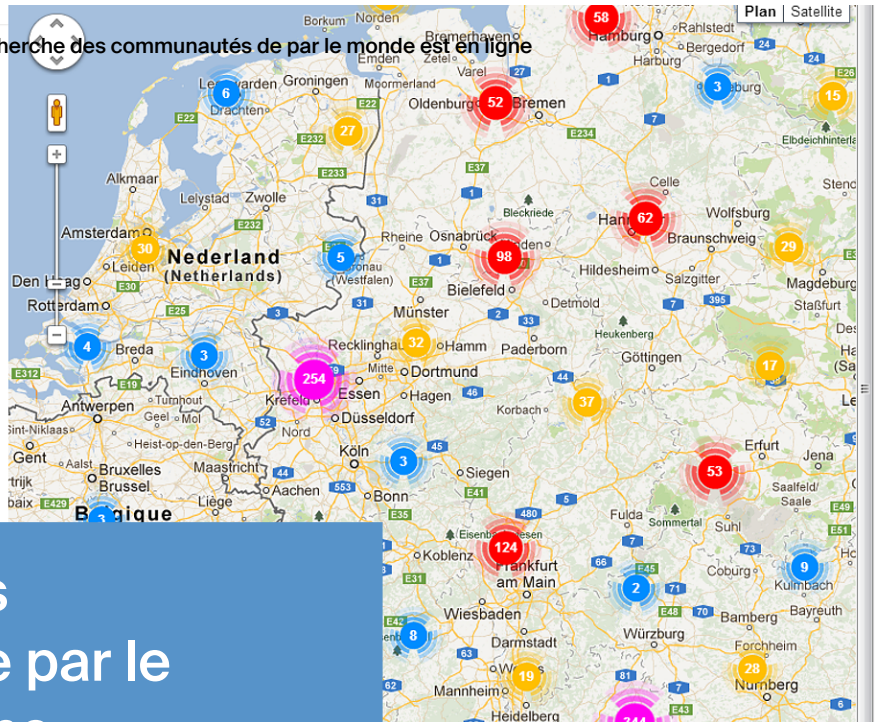

Agrandir pour attacher la liste des communes

Startseite > Kirche > Bekanntmachungen > La recherche des communautés de par le monde est en ligne

La recherche des communautés de par le monde est en ligne

Zurich. Toutes les communautés du monde à portée de clic (au moins celles dont les adresses sont recensées). Ce service est disponible dès à présent sur www.nak.org.

D’Afrique du Sud jusqu’au Cap Nord (Norvège), de France jusqu’en Nouvelle-Zélande, vous trouverez les adresses des communautés néo-apostoliques dans le monde. La recherche des communautés est disponible en plusieurs langues : actuellement en anglais, français, espagnol, allemand, italien, tchèque, hongrois, bulgare, roumain et croate.

Pour ce qui est des informations relatives aux communautés, notamment les plans d’accès, les interlocuteurs et les horaires des services divins, qui figurent sur les pages web des districts et communautés concernés, vous y accéderez par un simple clic sur la communauté recherchée.

Annuaire ENA des communautés du monde :

- Recherche de communautés
- <http://adresses.nak.org>

Pour faire aboutir votre recherche au mieux, nous vous recommandons d’entrer des adresses complètes et de ne pas vous contenter d’indiquer seulement le nom de la ville/localité ou le code postal. Dans la plupart des cas, l’indication du nom de la ville/localité sera cependant suffisante. S’il n’existe pas, dans la base de données de la recherche des communautés, d’indications au sujet de l’adresse recherchée, les coordonnées de la communauté la plus proche vous seront proposées.