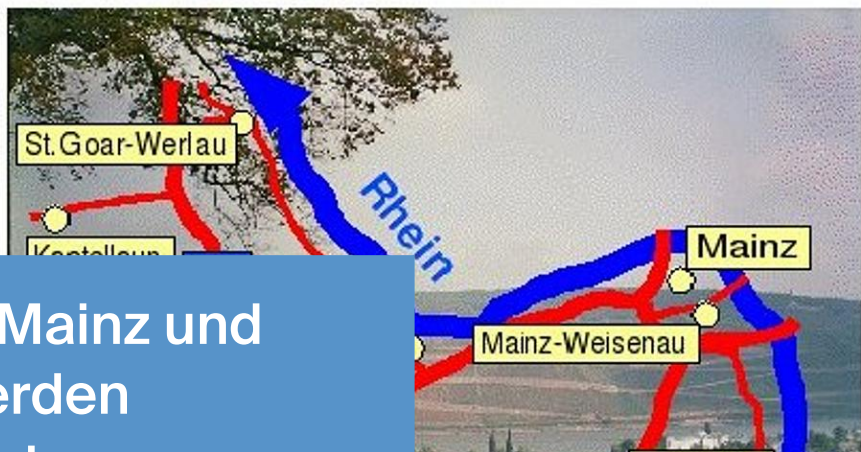

[Startseite](#)

[Unser Glaube](#)

[Wir über uns](#)

[Gottesdienste](#)

[Termine](#)

Kirchenbezirke Mainz und Rüsselsheim werden zusammengelegt

Zum Kirchenbezirk Mainz zählen 11 Gemeinden von Mainz über Bad Kreuznach bis zum Hunsrück

Frankfurt. Die beiden Kirchenbezirke Mainz und Rüsselsheim sollen künftig zu einem Bezirk Mainz zusammengefasst werden. Dieser wird alle bisherigen Gemeinden im alten Bezirk Mainz sowie die Mehrzahl der Gemeinden im Bezirk Rüsselsheim umfassen. Der für die Gebietskirche Hessen/Rheinland-Pfalz/Saarland verantwortliche Bezirksapostel Hagen Wend spricht von „dem besonderen Anliegen, auch in Zukunft lebendige Gemeinden und Bezirke zu haben, in denen sich Mitglieder jeder Altersstufe wohlfühlen.“

Seit geraumer Zeit hat sich die Kirchenleitung der Neuapostolischen Kirche Hessen/Rheinland-Pfalz/Saarland intensiv mit der demografischen Entwicklung der Mitgliederzahlen in den einzelnen Gemeinden und Bezirken der Gebietskirche befasst. Aufgrund intensiver Prüfung der Entwicklung in den einzelnen Gemeinden der Bezirke Mainz und Rüsselsheim wurde beschlossen, beide Bezirke zu einem neuen Bezirk Mainz zusammen zu legen. Wegen der größeren Entfernungen erscheint es aber nicht unbedingt sinnvoll, dass die Gemeinden Gernsheim-Biebesheim, Lampertheim-Hofheim und Neu Isenburg dem neuen Bezirk angehören. In diesen drei Gemeinden findet in den nächsten Wochen jeweils ein Gemeindeabend statt. Die Mitglieder haben dann die Möglichkeit, ihre künftige Zugehörigkeit zu einem Bezirk mehrheitlich selbst zu bestimmen.

Lesen Sie unseren ausführlichen Bericht auf der [Webseite der NAK Hessen/Rheinland-Pfalz/Saarland](#).