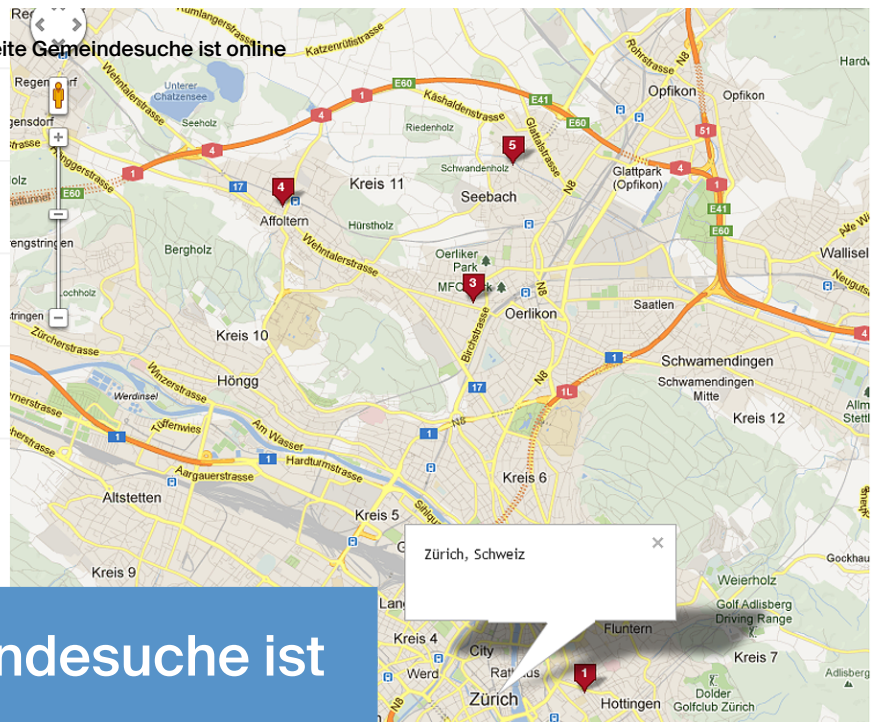

2 Zürich-Wiedikon / Bezirk Zürich-Nord
Bühlstrasse 18, CH-8055 Zürich
Sonntag: 09:30 Uhr Mittwoch: 20:00 Uhr
Zürich, Schweiz → 1.81 km [Routenplaner](#)

3 Zürich-Oerlikon / Bezirk Zürich-Nord
Regensbergstrasse 192, CH-8050 Zürich
Sonntag: 09:30 Uhr Mittwoch: 20:00 Uhr
Zürich, Schweiz → 4.60 km [Routenplaner](#)

4 Zürich-Affoltern / Bezirk Zürich-Nord
Zehntenhausstrasse 12, CH-8046 Zürich
Sonntag: 09:30 Uhr Mittwoch: 20:00 Uhr
Zürich, Schweiz → 6.22 km [Routenplaner](#)

5 Zürich-Seebach / Bezirk Zürich-Nord
Hertensteinstrasse 27, CH-8052 Zürich
Sonntag: 09:30 Uhr Mittwoch: 20:00 Uhr
Zürich, Schweiz → 6.22 km [Routenplaner](#)

Weltweite Gemeindefrasche ist online

Zürich. Alle Gemeindefraschen auf der ganzen Welt auf einen Klick - jedenfalls, soweit es die Adressen betrifft. Diesen Service gibt es ab heute: Die weltweite Gemeindefrasche ist online auf www.nak.org.

Von Südafrika bis ans Nordkap (Norwegen), von Frankreich bis nach Neuseeland finden Sie die Adressen der neupostolischen Gemeindefraschen auf der ganzen Welt. Die Gemeindefrasche ist in mehreren Sprachen verfügbar, z. Z. in Englisch, Französisch, Spanisch, Deutsch, Italienisch, Tschechisch, Ungarisch, Bulgarisch, Rumänisch, Kroatisch.

Ein Klick ins Adressbuch

Informationen zur Gemeindefrasche, beispielsweise über Anreisemöglichkeiten, Ansprechpartner und Gottesdienstzeiten auf den Internetseiten der jeweiligen Bezirke und Gemeindefraschen. Sie finden diese mit einem Klick auf die von Ihnen gesuchte Gemeindefrasche.

NAK-Adressbuch für die weltweite Gemeindefrasche:

- [Gemeindefrasche auf nak.org](http://www.nak.org)
- <http://adressen.nak.org/>

Für bestmögliche Ergebnisse empfehlen wir Ihnen komplette Adressen einzugeben und nicht nur Ortsnamen oder Postleitzahlen. In den meisten Fällen genügt jedoch der Ortsname. Wenn in der Datenbank der Gemeindefrasche keine Daten der