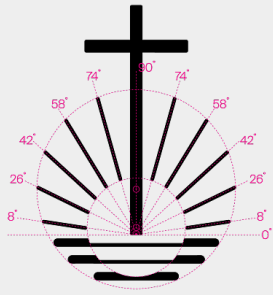

Neuapostolische Kirche
Gemeinename

6.4 Screendesign Infomonitor 16:9

11.54 MB

6.5 Videoübertragungen Screendesign

219.09 MB

7.4 Logo <7mm für Werbemittel

1.40 MB

8.1 Kreuz Aussenwerbung